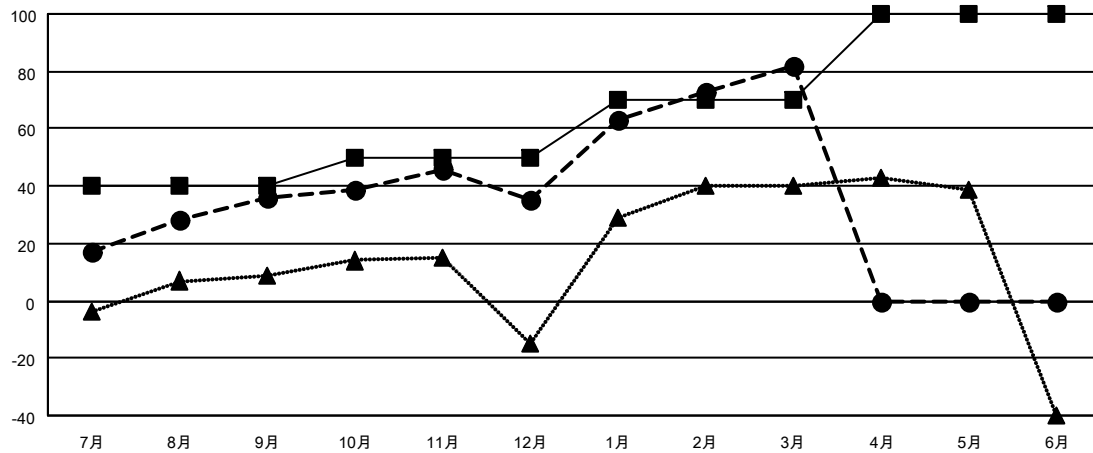

# MONTHLY MEMBERSHIP PROGRESS REPORT

District 335 A

Results as of: 3/31/2026

GMT:

地域 JAPAN

GMT会則地域

クラブ			
結果：2025-2026			
四半期	新クラブ目標	新クラブ	解散クラブ
7月/8月/9月	0	0	0
10月/11月/12月	1	0	1
1月/2月/3月	0	0	0
4月/5月/6月	0	0	0

名			
結果：2025-2026			
四半期	会員純増目標	会員増強実績	退会者(転籍を含む)実際
7月/8月/9月	40	57	19
10月/11月/12月	10	43	44
1月/2月/3月	20	69	19
4月/5月/6月	30	0	0

新クラブ目標及び実績累計

会員目標及び実績累計

解散クラブ: 1

39 CLUBS OF 60 一名以上の新会員を登録

男女別

男性 1,264 (77.93%)  
女性 358 (22.07%)