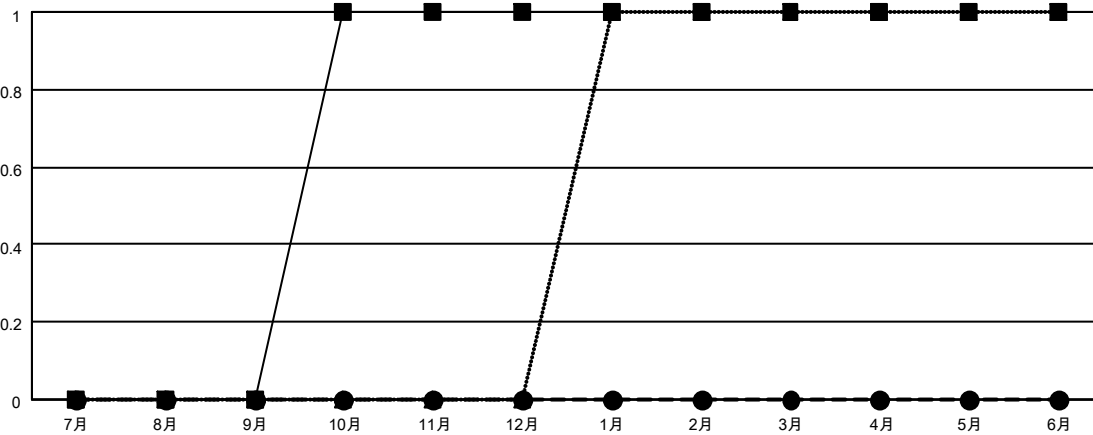

# MONTHLY MEMBERSHIP PROGRESS REPORT

District 335 A

Results as of: 3/31/2026

GMT:

地域 JAPAN

GMT会則地域

クラブ			
結果：2025-2026			
四半期	新クラブ目標	新クラブ	解散クラブ
7月/8月/9月	0	0	0
10月/11月/12月	1	0	1
1月/2月/3月	0	0	0
4月/5月/6月	0	0	0

名			
結果：2025-2026			
四半期	会員純増目標	会員増強実績	退会者(転籍を含む)実際
7月/8月/9月	40	57	19
10月/11月/12月	10	43	44
1月/2月/3月	20	69	19
4月/5月/6月	30	0	0

新クラブ目標及び実績累計

会員目標及び実績累計

解散クラブ: 1

39 CLUBS OF 60 一名以上の新会員を登録

男女別

男性 1,264 (77.93%)  
女性 358 (22.07%)